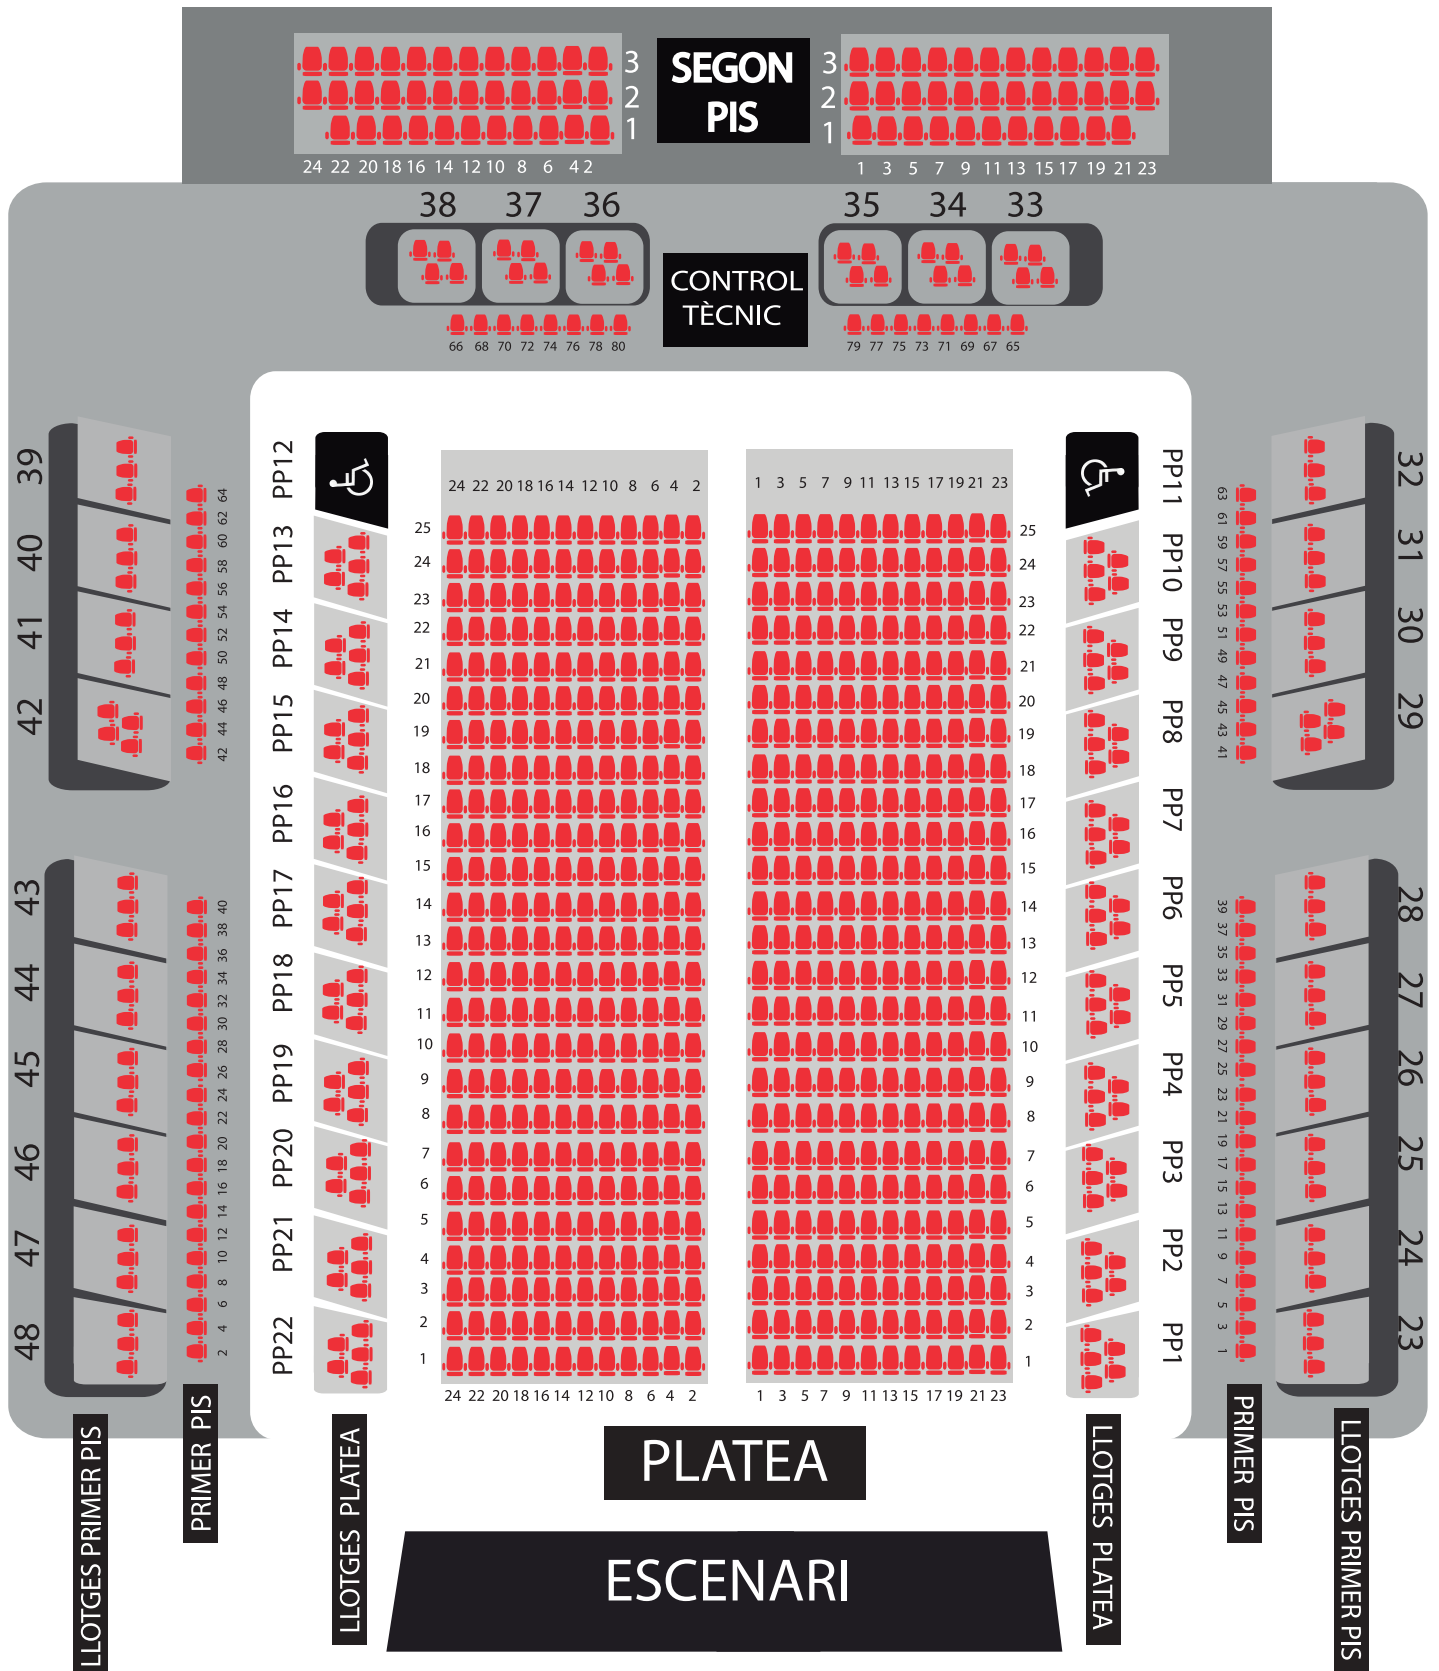

AFORAMENT TEATRE EL JARDÍ FIGUERES

PLATEA:	600 LOCALITATS
LLOTGES PLATEA:	100 LOCALITATS + 2 LLOTGES DE MINUSVÀLIDS
PRIMER PIS:	80 LOCALITATS
LLOTGES PRIMER PIS:	86 LOCALITATS
SEGON PIS:	70 LOCALITATS
TOTAL:	936 LOCALITATS